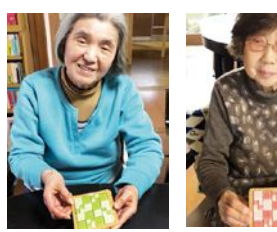

じつは病気が
隠れている？

休ながらみ歩き

歩いていると脚が冷えたりだるくなったりするもの、休憩すると症状が軽くなって再び歩けるようになる「休みながら歩き(間欠跛行)」には、重大な病気が隠れていることがあります。気候の良いお出かけ日より、お散歩しながらチェックしてみましょう。

少し休むとまた歩ける

1~5分休憩すると症状が治まり、また運動できるようになります。ひざなどの関節痛とは無関係に症状が出ます。

正式な症状名は「間欠跛行」。運動で足に負担がかかると、痛み・しびれ・冷えなどの症状があらわれて歩けなくなりませんが、少し休むと回復します。

「休みながら歩き」とは？

歩くと症状が出る

足に負担がかかると、痛み・しびれ・冷えなどの症状があらわれます。

調理や洗い物など家事で立ち続けたときにも、足に負担がかかって同じような症状が起こることがあります。

休んだり歩いたりをくり返します

隠れている病気①

血管の老化で血行が悪くなる

閉塞性動脈硬化症

動脈が硬くなると、血管に十分な血液を送れず足先などに栄養や酸素が不足しやすくなります。病が進むと足の血流が完全に途絶え、血栓が詰まったり、組織が壊死することもあります。

高血圧や糖尿病・脂質異常症など血管性の病気のある人は、特に注意が必要です。

隠れている病気②

腰の神経が圧迫されて起こる

腰部脊柱管狭窄症

ようぶ せきぢゅうかんきょうさくしやう
背骨の中を通る神経の血管が圧迫され、神経に栄養や酸素が行き渡らなくなると、神経の働きが悪くなると痛みが発生します。前かがみになると血管の圧迫が軽くなって、痛みやしびれなどの症状が軽くなるのが特徴です。

腰痛や坐骨神経痛のある人が「休みながら歩き」をするようになったら、この病気の疑いがあります。

症状のある人は医師にご相談を

ガラススタイルで飾る
コースター作り
世界に一枚だけ!

花の季節が
やってきました

デイサービス
結
だより

デイサービス結
ホームページができました!
day.yuinet.co.jp
Facebookも
引き続き更新中!

オレンジジャム作り
パンケーキにのせて

猫は高いところが好きなので、ウチの猫も常に高みを目指します。で、バルコニーで遊ばせていると高い所